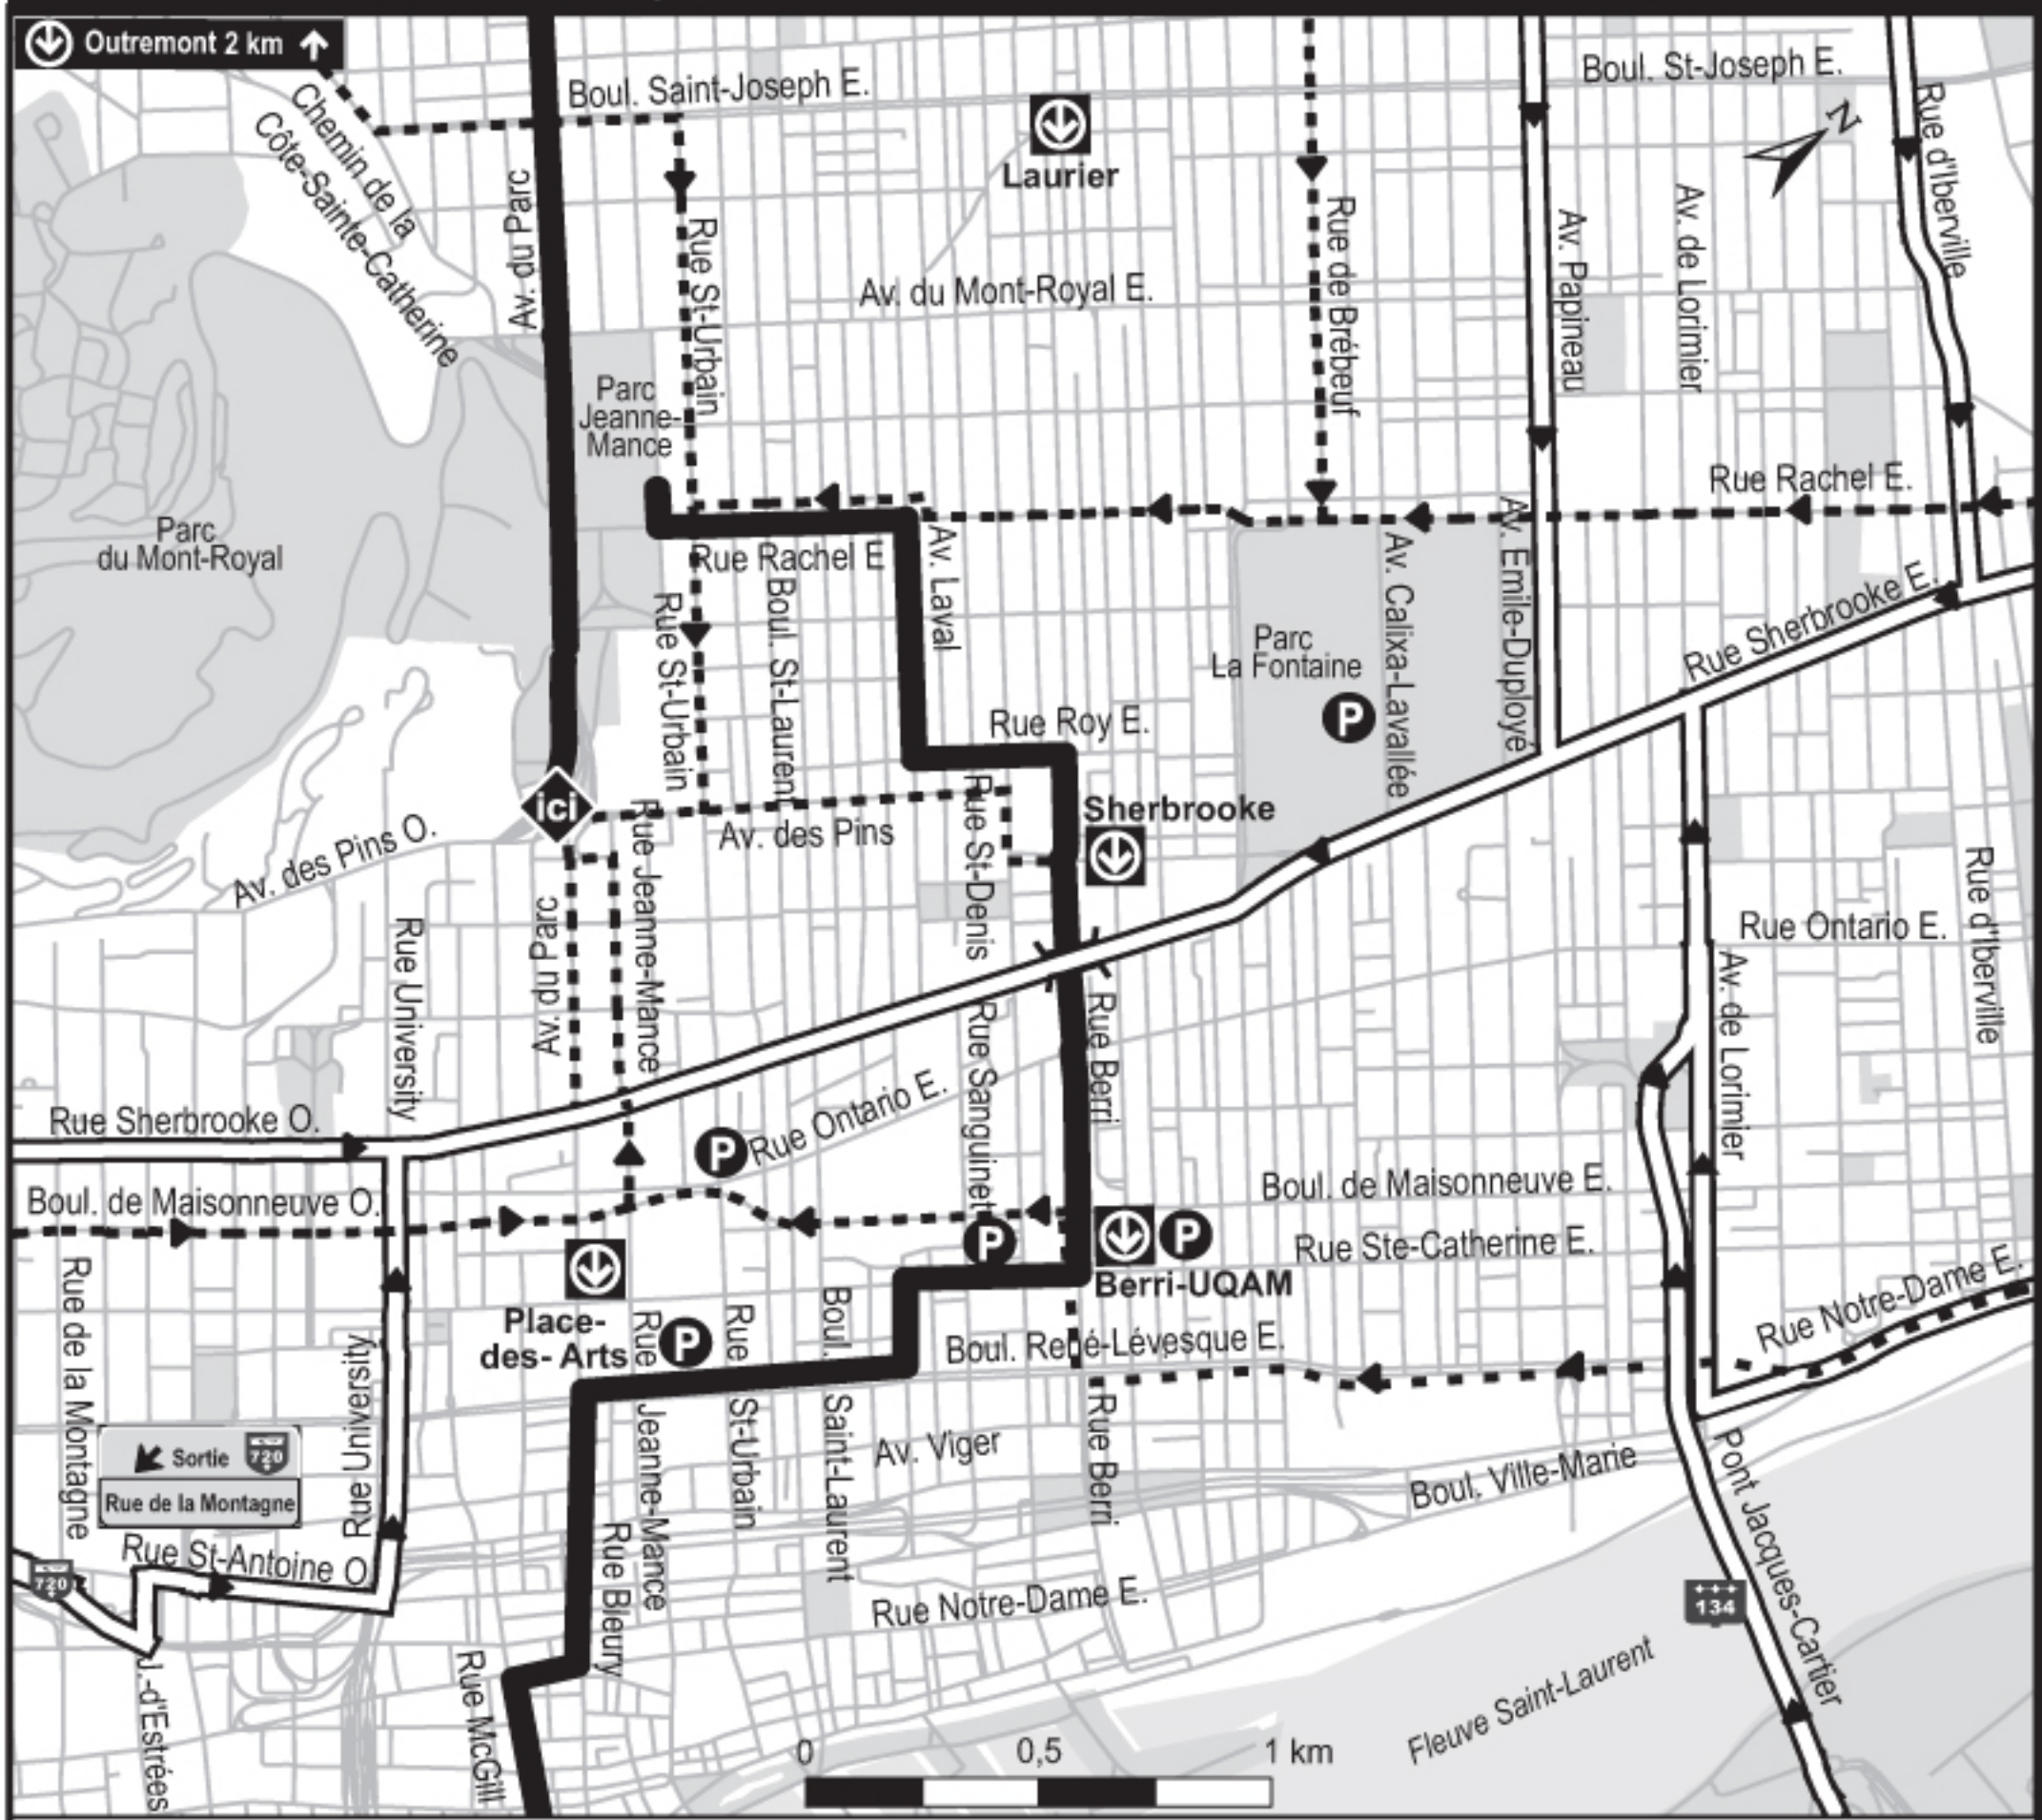

RENDEZ-VOUS POUR LE DÉPART

Le dimanche 5 juin, à l'heure indiquée à l'endos de ce plan.

-  Rue fermée
-  Voie d'accès vélo
-  Voie d'accès auto
-  Viaduc
-  Direction
-  Stationnement